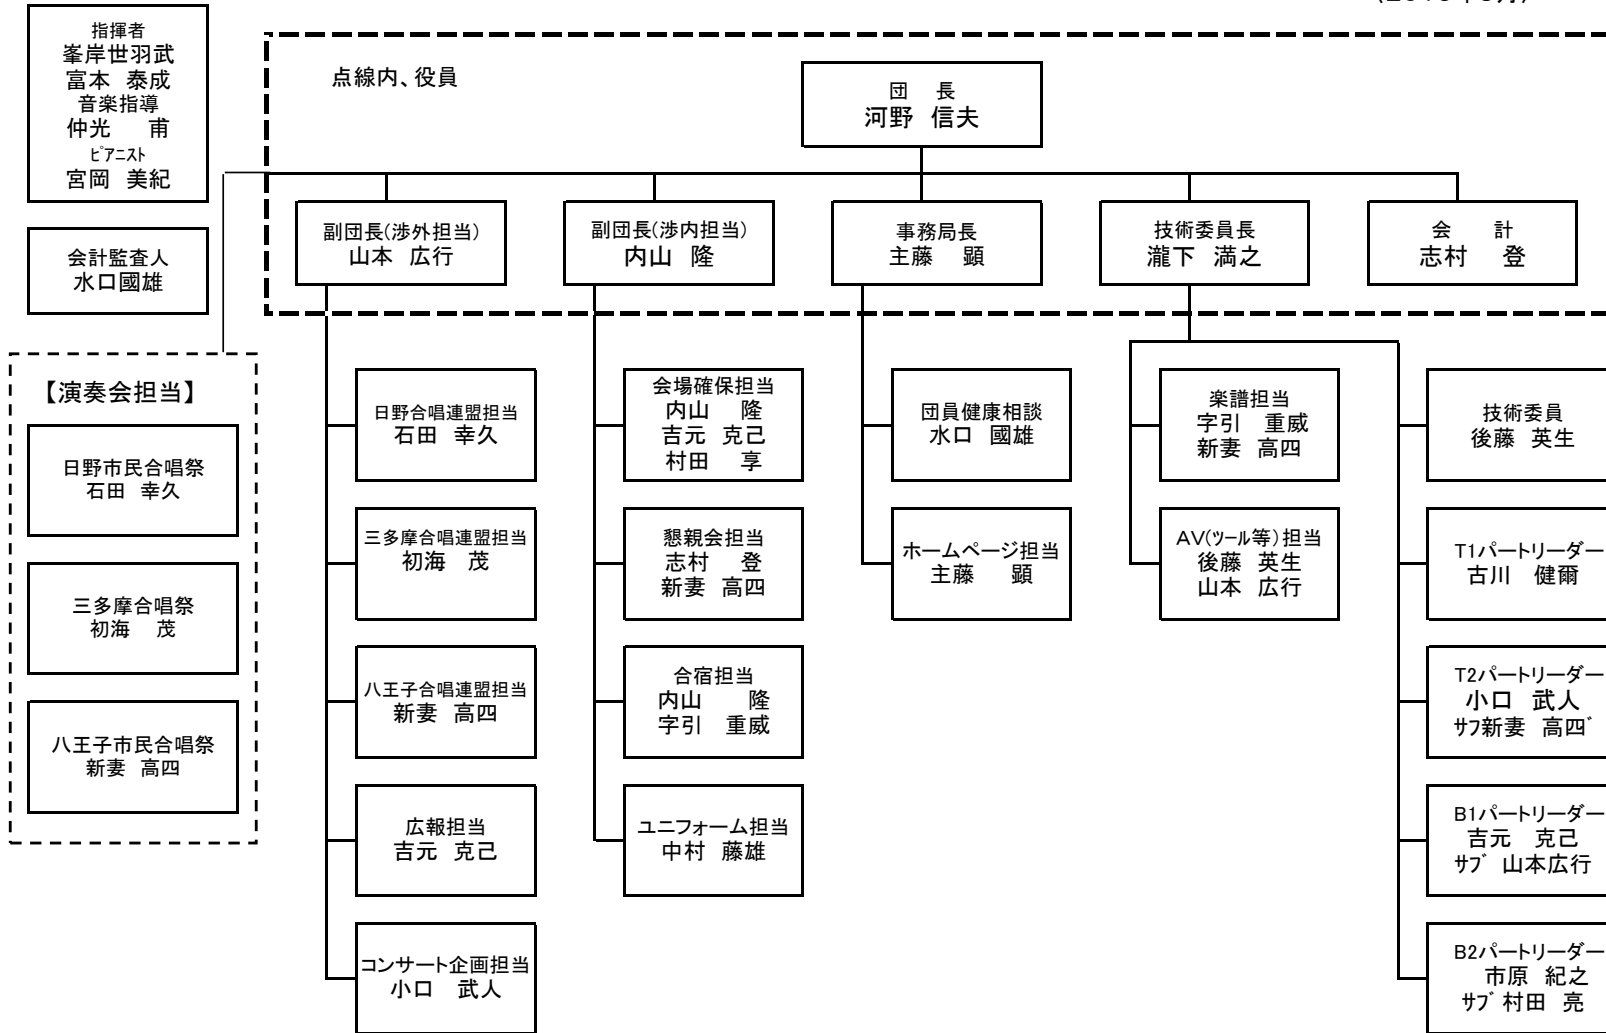

2015年3月現在

男声合唱団エルデ運営体制表(2014年度)

資料9-1
(2015年3月)

演奏会プロジェクト : (プロジェクトリーダー) 内山さん
小口さん、水口さん、滝下さん、市原さん、赤地さん、石田さん、

エルデ最高プロジェクト : (プロジェクトリーダー) 古川さん
市川さん、後藤さん、山本さん、吉元さん、主藤さん、村田さん