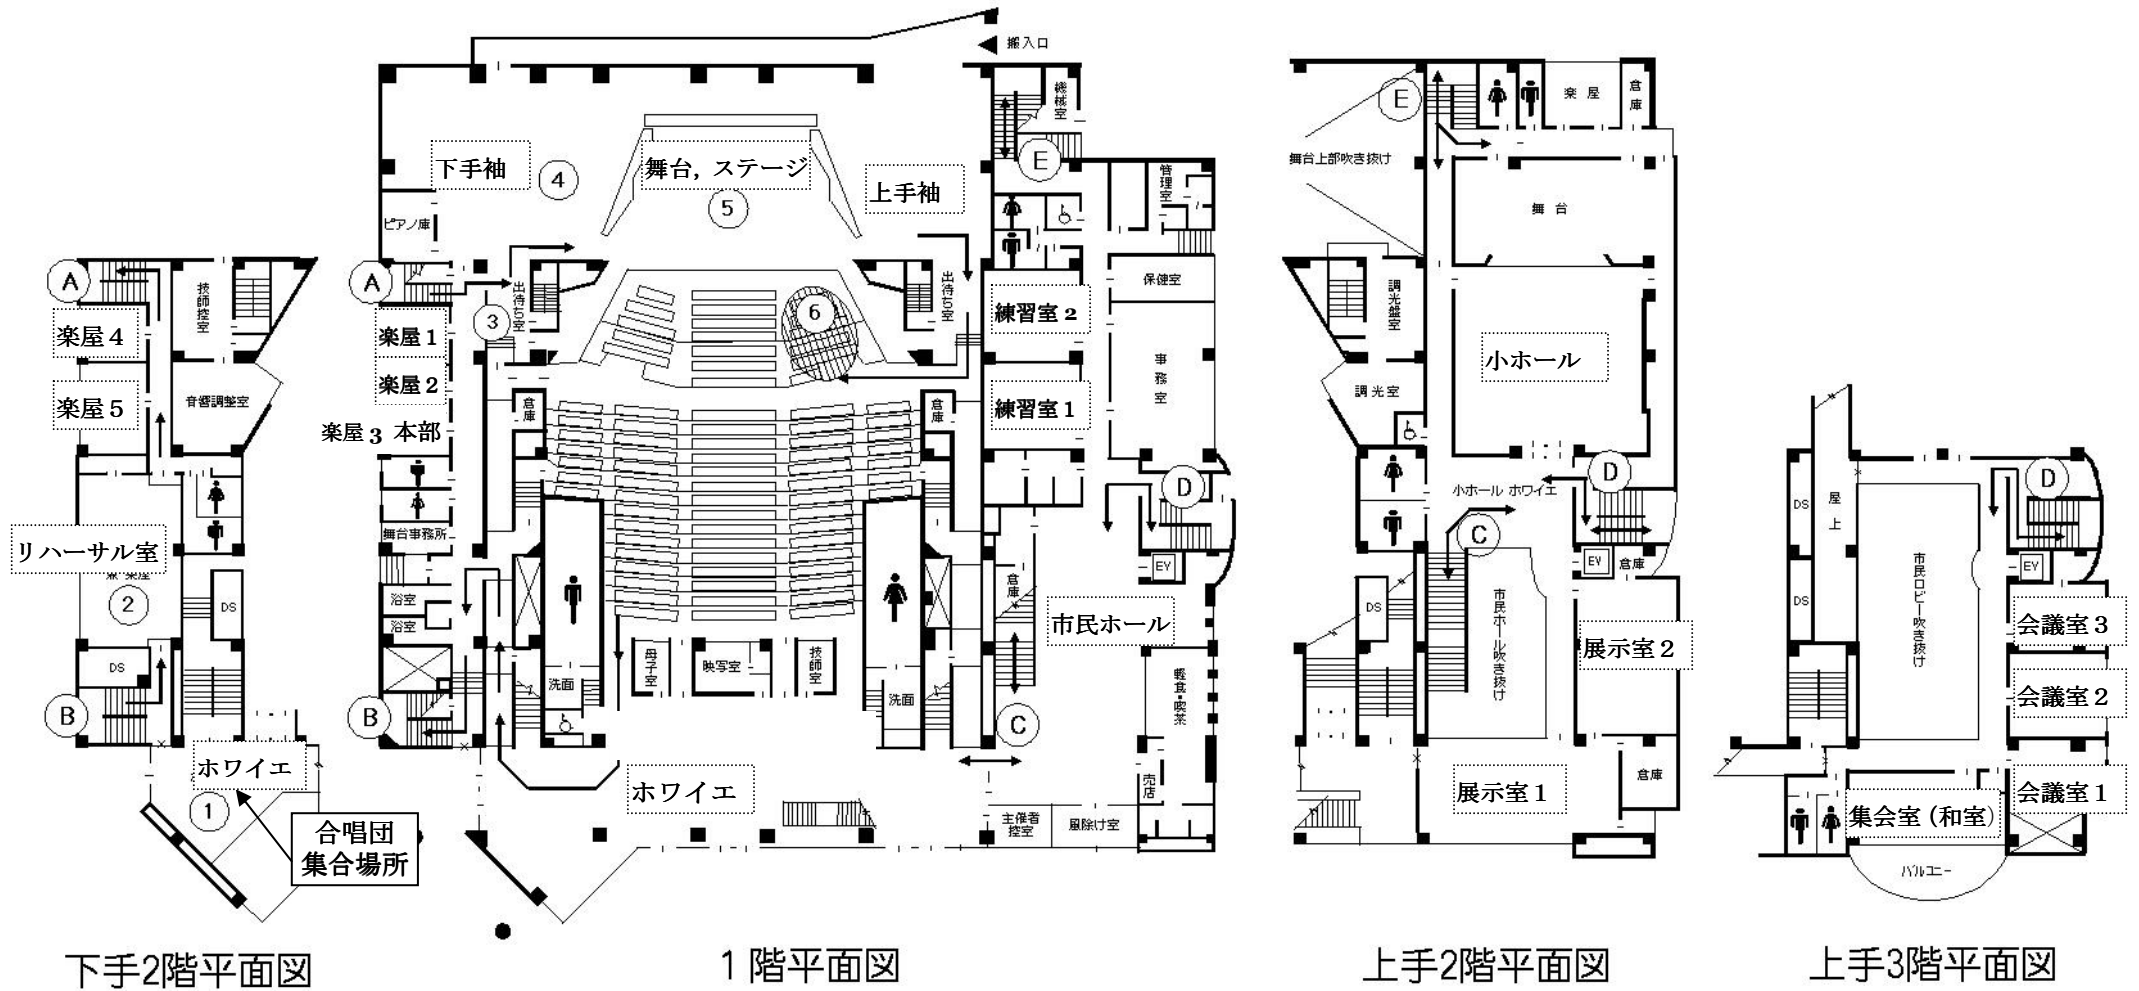

第61回 三多摩合唱祭 利用施設 配置図

日野市民会館

2009-10-06 編

下手2階平面図

1階平面図

上手2階平面図

上手3階平面図