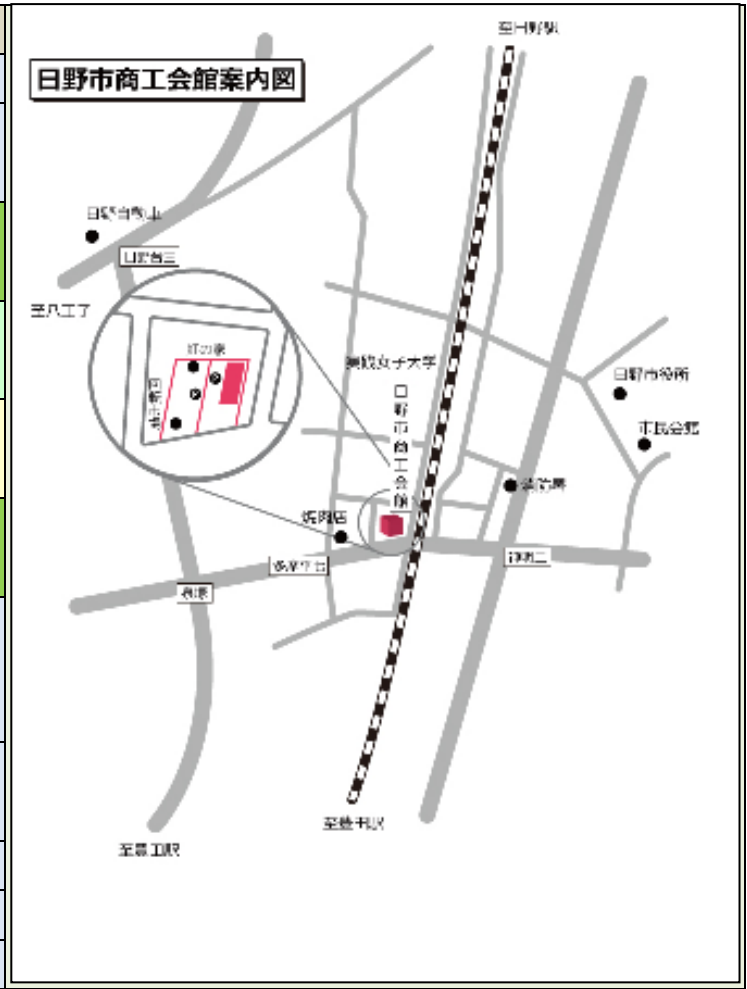

[リハーサル]

☆打上げ(商工会館)の地図です。市民会館から徒歩 10 分

		舞台係・アナウンス
9:00		舞台設営・受付・楽屋準備
9:30	20min	舞台集合 発声練習 仲光先生
9:50	20min	エルデ リハーサル
10:10	30min	フェリーチェ リハーサル
10:40	30min	ピー・カブー リハーサル
11:10	20min	エルデ リハーサル
11:30	60min	合同演奏リハーサル 「オレンジの花は香り」 服部先生 「大地讃頌」 鹿内先生
12:30	60min	リハーサル終了 昼食・着替え
13:30		開場
13:50		予ベル
14:00		開演