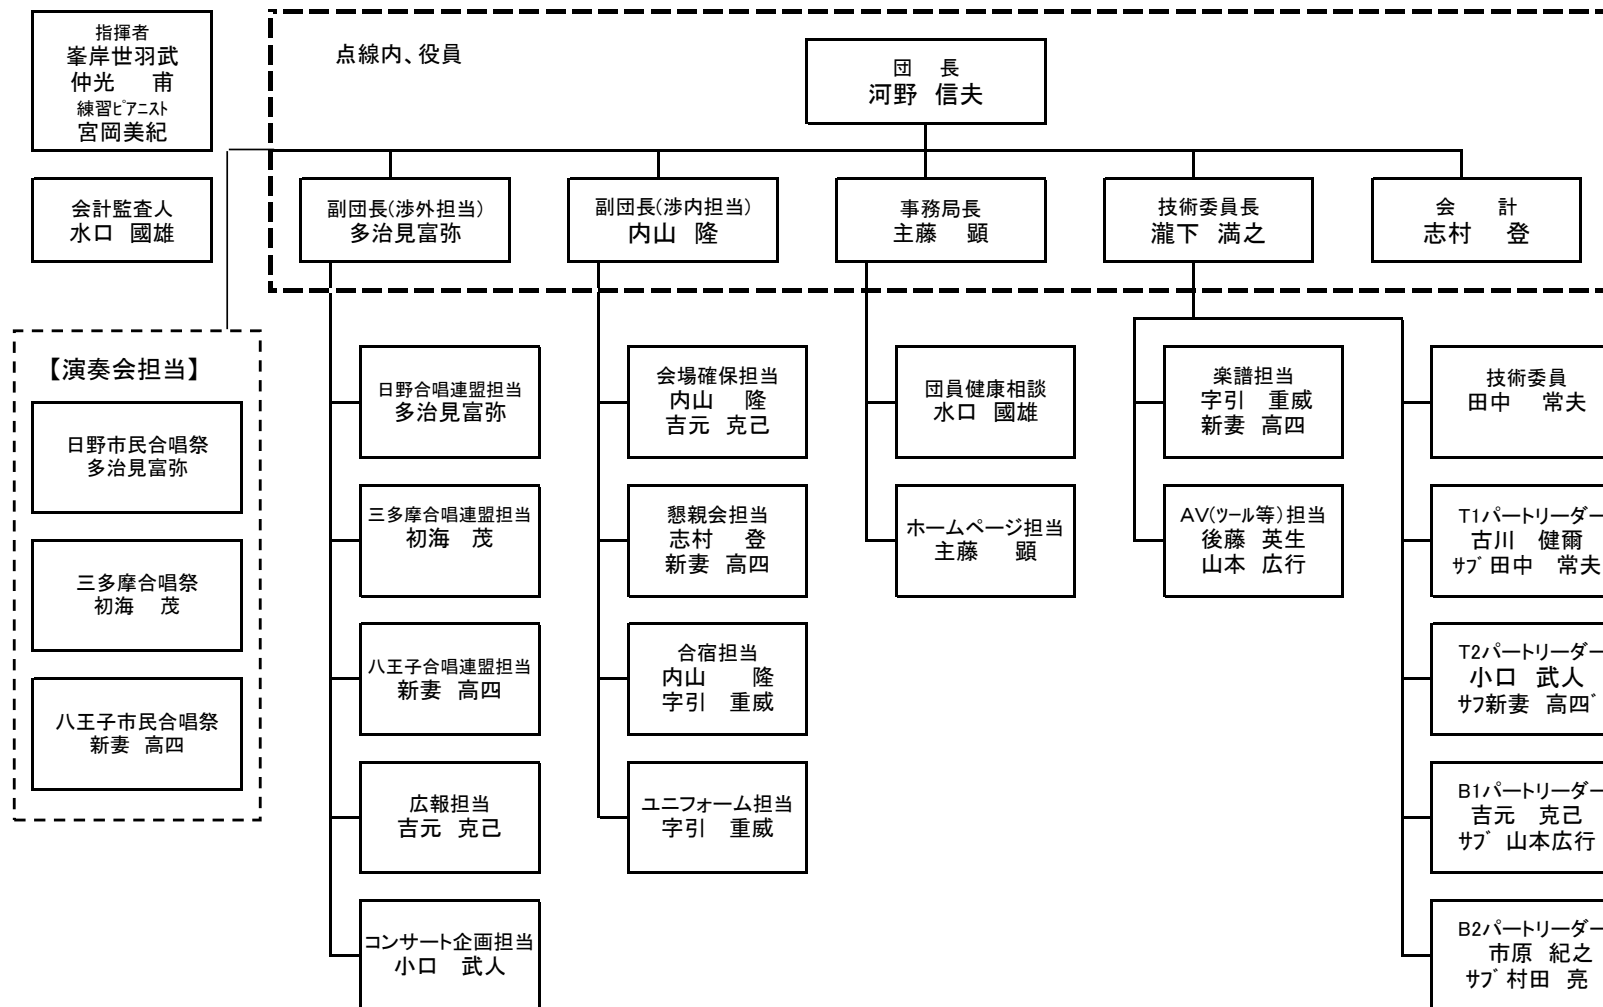

男声合唱団エルデ運営体制表(2014年度)

(2014年4月)

演奏会プロジェクト : (プロジェクトリーダー) 多治見さん
小口さん、水口さん、滝下さん、市原さん、内山さん、
田中さん、赤地さん、石田さん

エルデ最高プロジェクト : (プロジェクトリーダー) 古川さん
市川さん、後藤さん、山本さん、吉元さん、主藤さん、村田さん