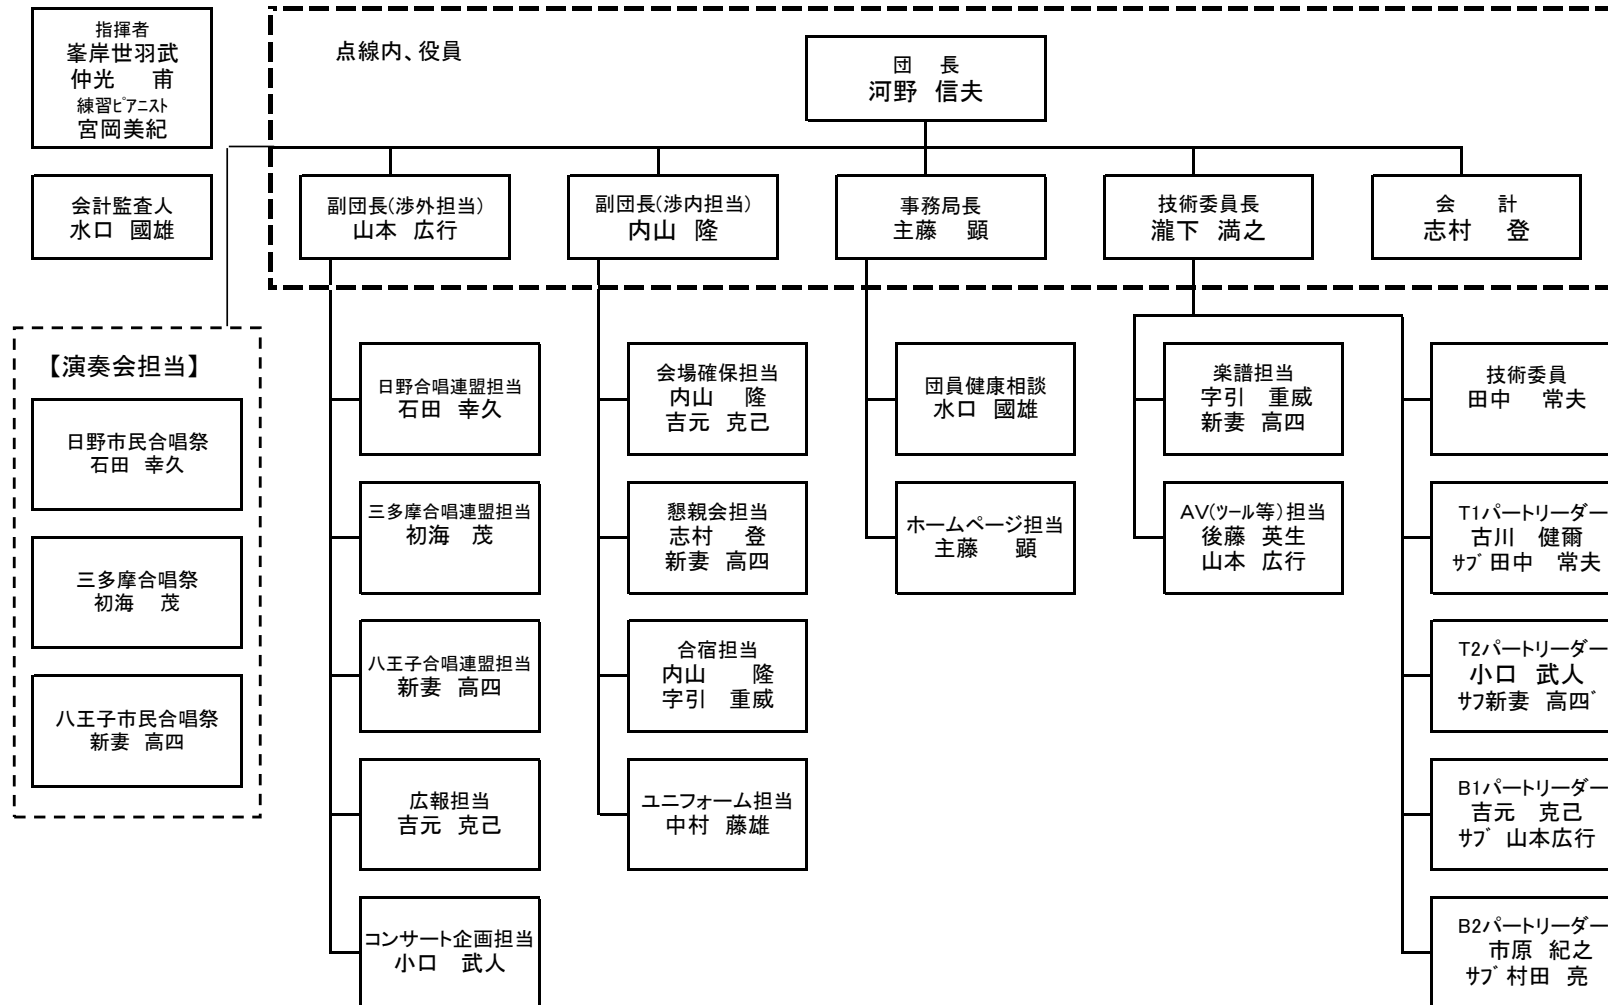

2014年7月改訂

男声合唱団エルデ運営体制表(2014年度)

〈2014年7月〉

演奏会プロジェクト : (プロジェクトリーダー) 内山さん
小口さん、水口さん、滝下さん、市原さん、赤地さん、

エルデ最高プロジェクト : (プロジェクトリーダー) 古川さん
市川さん、後藤さん、山本さん、吉元さん、主藤さん、村田さん