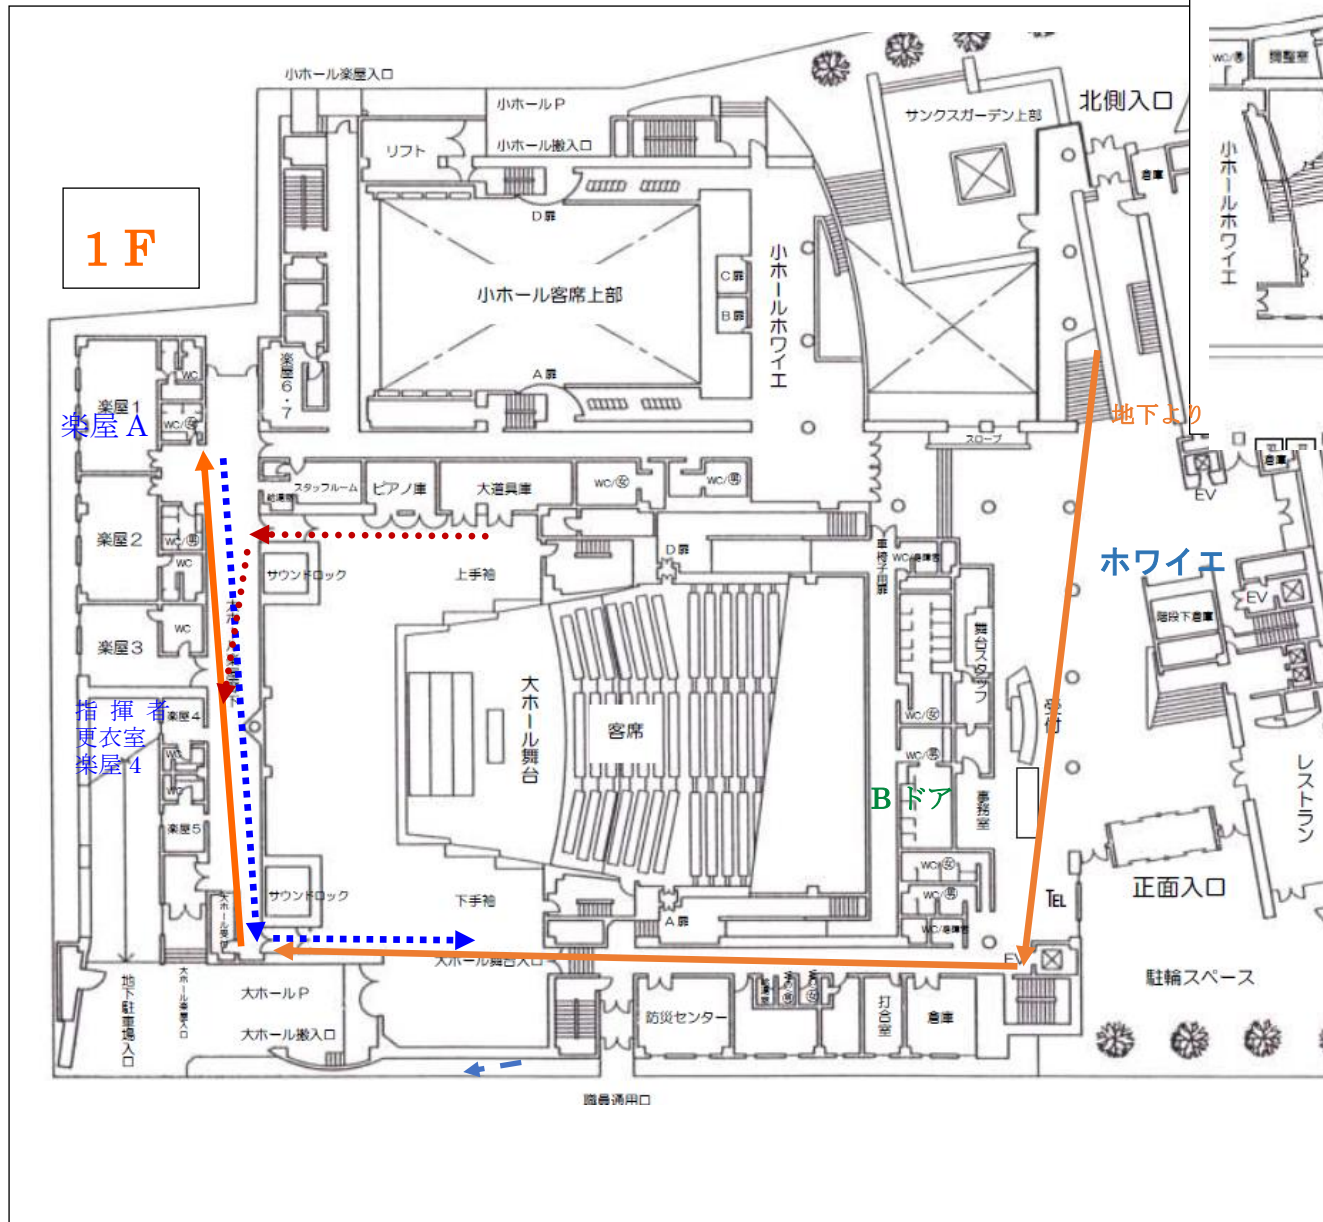

会場図：エルデ当日の動き

- ← 練習室 2 から楽屋 A
- ← 楽屋 A から下手袖
- ← 演奏後上手袖から楽屋通路に出て 練習室 2 に戻ります