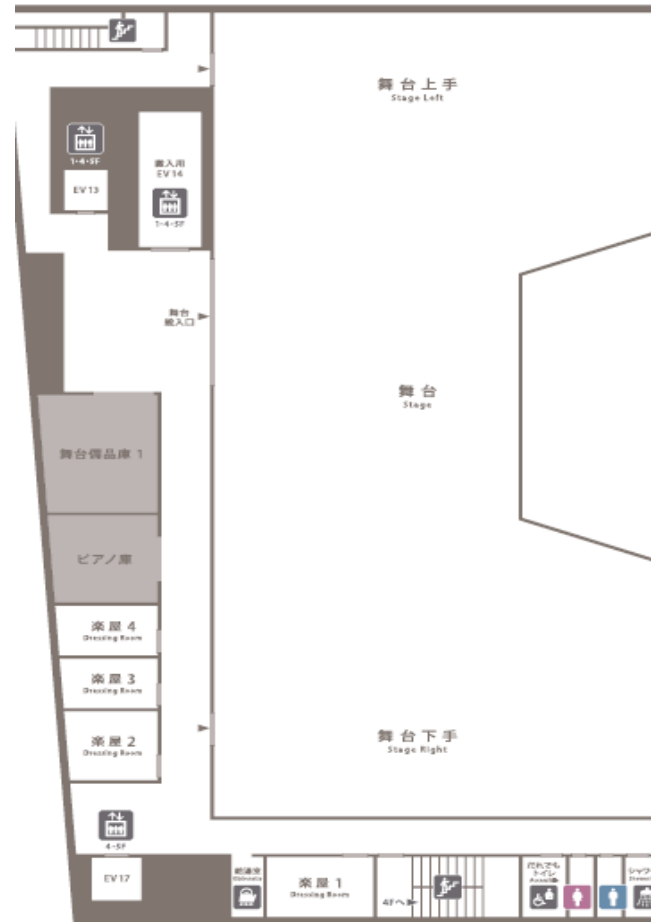

# 第 11 回男声合唱団エルデ演奏会、楽屋&レセプション会場案内、会館 1F 楽屋口

## 4F 楽屋案内

Backstage Plan

楽屋 10	エルデ B1, B2	18 名
楽屋 9	エルデ T1, T2	14 名
楽屋 8	会場係女性スタッフ+出演・スタッフ女性	27 名
楽屋 7	会場係男性スタッフ	12 名
楽屋 6	男性；ダンサー、演出等スタッフ	7 名
楽屋 5	歌譜喜男性 (兼；富本先生)	3 名+1 名

## 5F 楽屋案内

Backstage Plan

楽屋 4	宮岡先生+宮城招聘ソリスト関連	4 名
楽屋 3	前田先生 (前田先生の譜めくり)	2 名
楽屋 2	さおり先生、AKI, ダンサー 3 名	5 名
楽屋 1	峯岸先生、富本先生	2 名

\* レセプション会場: スカイラウンジクレア

八王子市旭町 9-1 11F

\* オリンパスホール 1Fの楽屋口