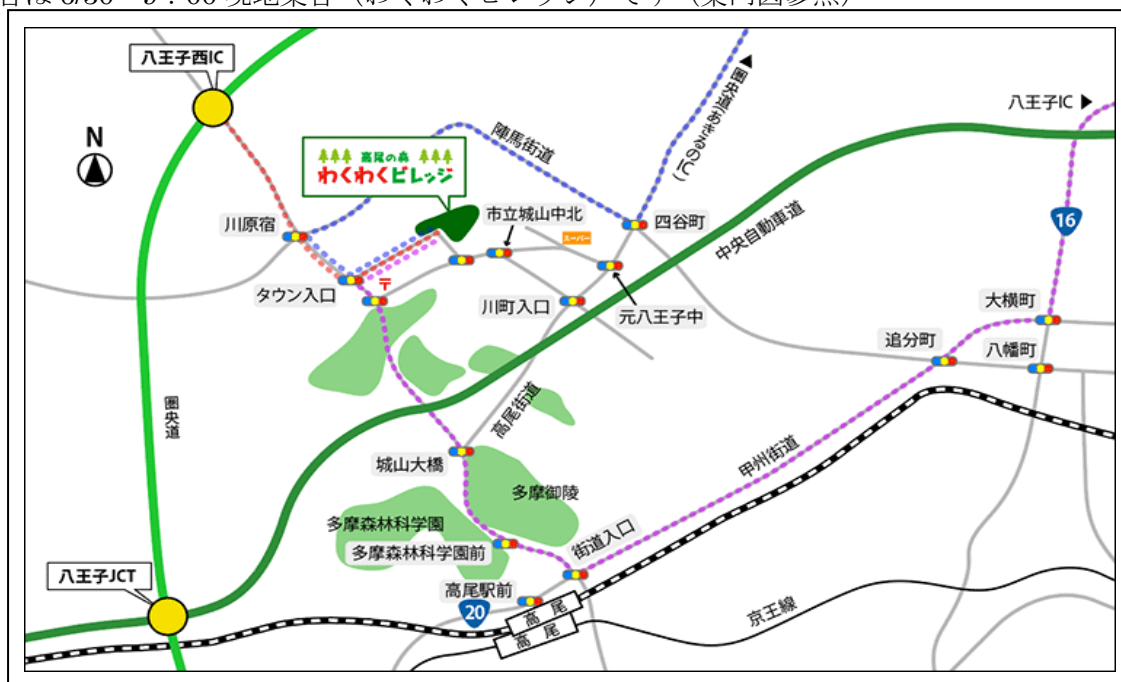

☆ ♪♪♪ 『2018年合宿』のご案内♪♪♪

1. 日時 … 2018年6月30日(土)集合9:00～7月1日(日)15:30
集合は6/30 9:00現地集合(わくわくビレッジ)です(案内図参照)

2. 会場 … 高尾の森わくわくビレッジ 東京都八王子市川町 55 (Tel. 042-652-0911)
高尾駅からバス14分+徒歩2分
3. 参加費 … 18,000円 (食事有無等で若干の調整あり)
4. その他 … タオル、洗面用具、寝間着(パジャマ)は各自ご用意ください。