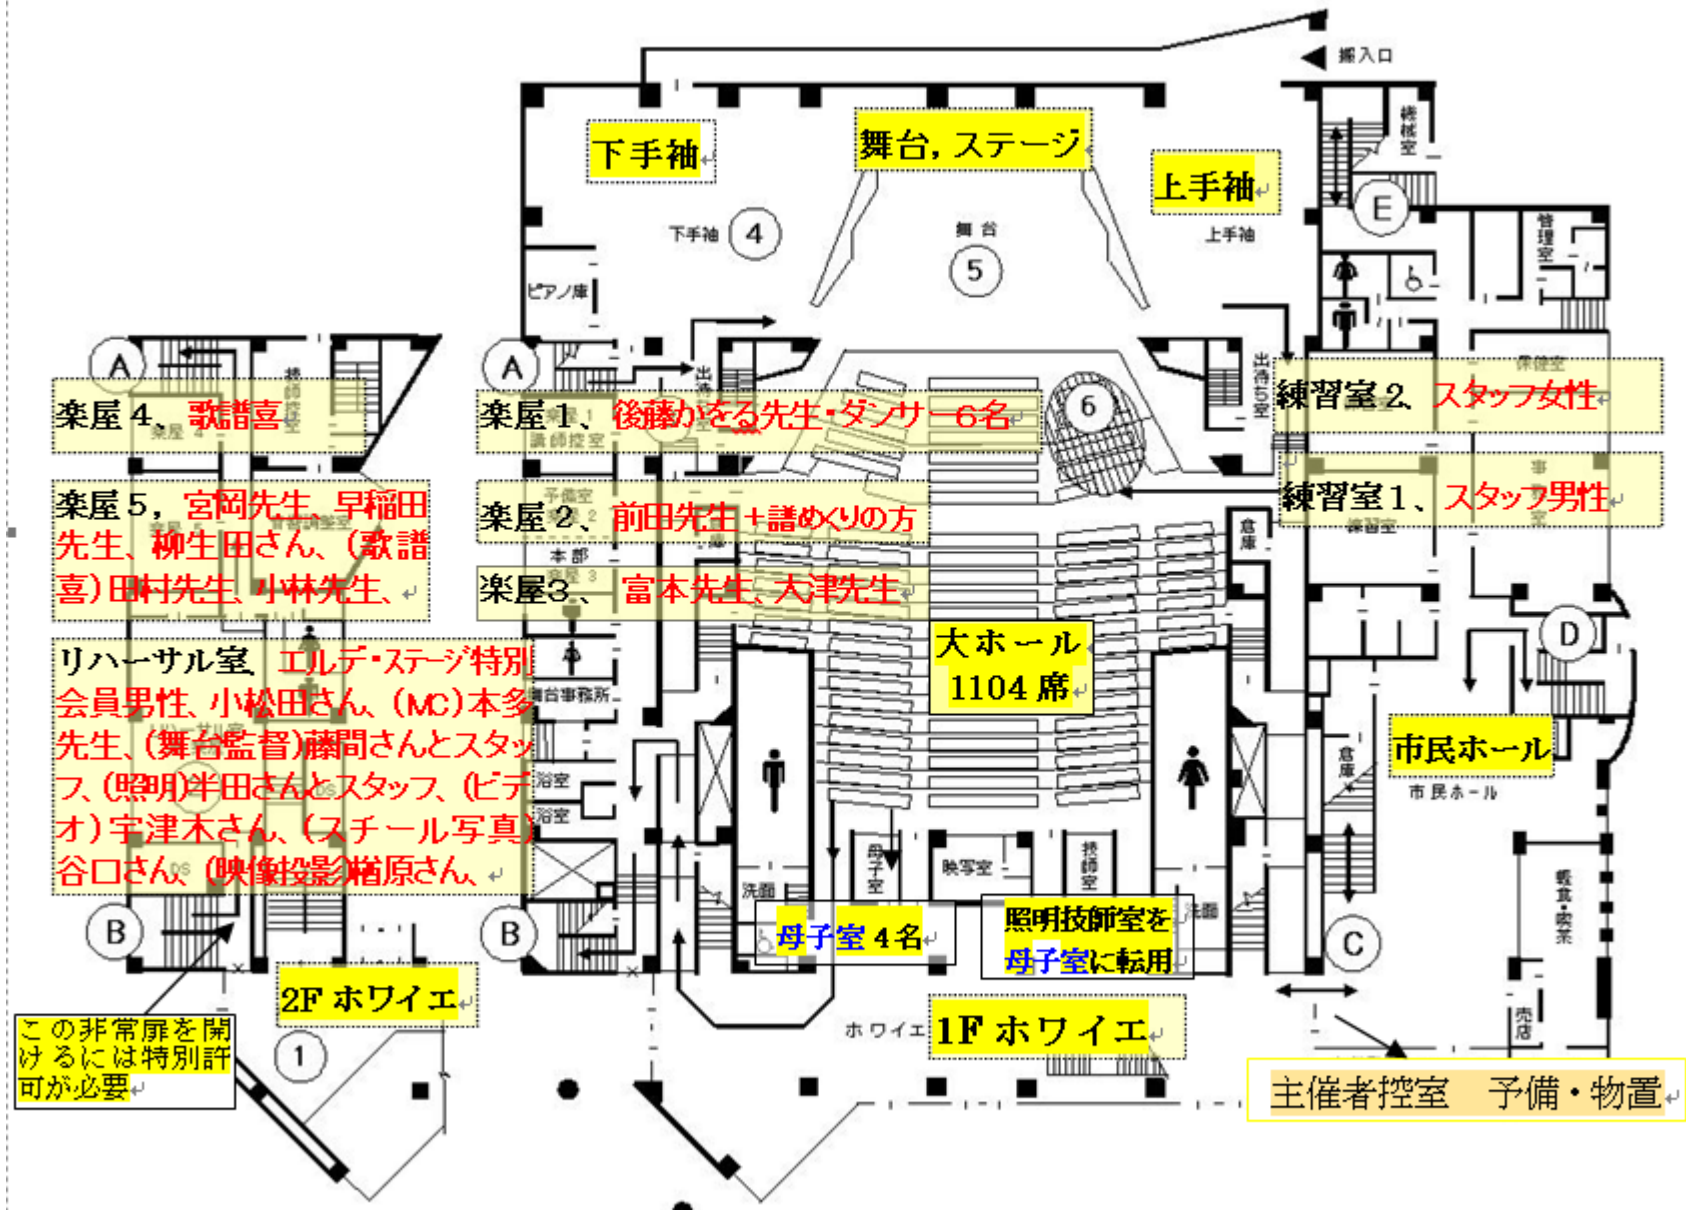

第12回男声合唱団エルテ定期演奏会 楽屋・控室

下手2階平面図

1階平面図

この非常扉を開けるには特別許可が必要