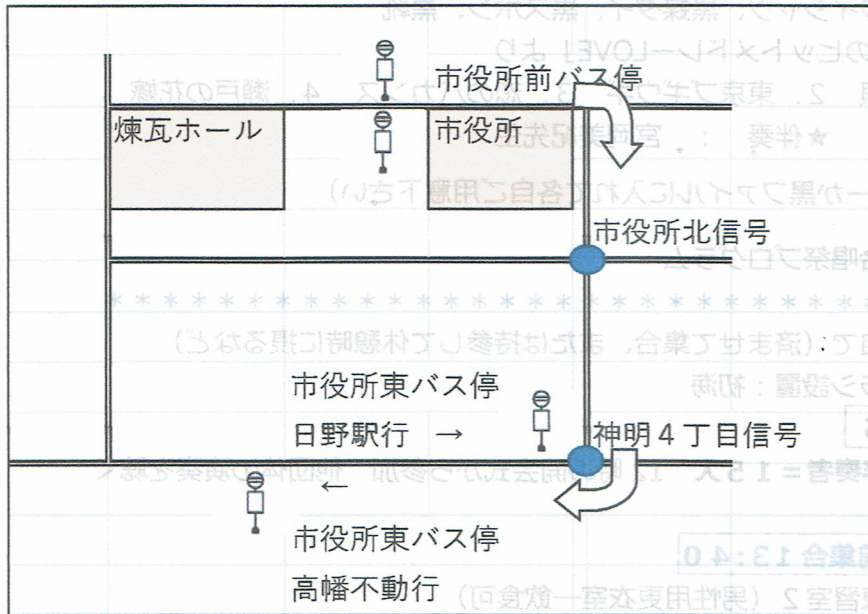

全てのプログラムが終了するのが17:33

○市役所前バス停からのバス

☆日野駅行バス 17:40 17:52 18:02 (これ以降はバス便なし)

☆高幡不動駅行バス 17:45 17:57 (")

○日野駅方向、高幡不動駅方向とも午後6時以降は路線が変わり市役所前バス停からのバスはありません。代わりに日野市役所東バス停まで歩けば(5分程度)10分に1本程度バスが走っています。

☆日野駅行バス 18:14 18:26 18:37 (18:49)

☆高幡不動駅行バス 18:08 18:21 18:32 18:44 18:56

○ミニバスは6時以降もあります(市役所前バス停)

☆日野市役所→JR 豊田駅北口(ミニバス)

17時	18時	36分	58分
18時	16分	38分	56分
19時	18分		

☆日野市役所→JR 日野駅(ミニバス)

17時	30分
18時	10分 50分