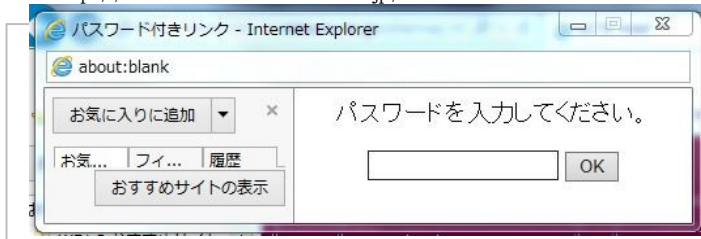

【 Information 】

1. 練習
   - ①練習日時 毎週土曜日18:15～21:00(その他、パート練習等あり)
   - ②場所 勤労青年会館(日野市多摩平1-10-1)、その他。
     ※毎月の「エルデ便り」またはホームページの「練習日程」でご確認下さい。
   - ③指導の先生 指揮者 富本泰成先生などです。
   - ④あらかじめお渡しする「名札」をつけます。
2. 団の活動計画等 団の年間活動方針、活動計画、規約、運営体制等はホームページ(団員専用頁)をご覧ください。
3. 団費 月額 4,000円 当月月初に会計担当(新妻さん)にお渡し下さい。
  ※定期演奏会などで、別途団員負担金を徴収する場合があります。
4. 楽譜 新たにお求めいただく場合と、コピーを用いる場合があります。
  楽譜担当(新妻さん)からの指示によって下さい。
5. ユニフォーム ステージ演奏で必要になります。あらかじめご用意いただきます。
  ユニフォーム担当( )からの指示によって下さい。
  赤ブレザー(エンブレム共)14,175円(実費で変わる場合あり)
  ※ このほか、黒礼服装上下(原則としてシングル)、黒蝶タイ、白ワイシャツ、黒靴が必要になりますので、ご自身でお揃え下さい。
6. パート Top Tenor、Second Tenor、Baritone、Bass の4部に分けます。
  本人申告又は発声を聴いた上で指揮者が決める場合があります。
  パートリーダーは
  Top Tenor: 古川 健爾 Second Tenor: 内山 隆
  Baritone: 吉元 克己 Bass: 市原 紀之
7. その他
  - ①「ホームページ団員専用頁」および「手続用」として、「Personal Profile 登録票」をご提出いただきます。
  - ②予習、復習用のツールとして「ホームページ団員専用頁」に「MIDIライブラリ」etcがあります。Site map の「団員専用」アイコンをクリックすると次のポップアップウインドが出ます。ここで用いる「パスワード」についてはパートリーダー等にご確認下さい。

URL:<http://erde198210.sakura.ne.jp/>

【 団の紹介 】

1. 団の誕生 1982年秋、東京都立川市にて活動開始。多摩の地域に本格的な男声合唱団をつくりたいとする思いで発足。
2. 団名の由来 団名の「エルデ」はドイツ語の《Die Erde》から名付けられました。地球とか大地とかの訳がありますが、その意味の示すとおり、大地にどっかと根をおろし、50年、100年と続く団でありたいとの願いを込めた、瀧下満之(元団長)の発案によるものです。

3. 最近の主なステージ

2014年10/19(日)	「日野市民合唱祭」 《指揮: 峯岸世羽武先生、伴奏: 宮岡美紀先生》 演奏曲: 夢をあきらめないで、 雨の日に見る、	ひの煉瓦ホール
2014年11/ 3(月・祭)	「八王子市民文化祭」合唱の集い 《指揮: 峯岸世羽武先生、伴奏: 宮岡美紀先生》演奏曲: 村祭、紅葉、勇気100%	いちょうホール大ホール
2014年11/30(日)	「三多摩合唱祭」 《指揮: 峯岸世羽武先生、伴奏: 宮岡美紀先生》演奏曲: もしもピアノが弾けたなら、Do you hear the people sing?	ひの煉瓦ホール
2015年9/6(日)	「第11回定期演奏会」 《指揮: 峯岸世羽武先生、富本泰成先生、伴奏: 前田勝則先生、宮岡美紀先生》 演奏曲: 男声合唱組曲「雨」 ①雨の来る前 ②武蔵野の雨 ③雨の日の遊動円木 ④11月にふる雨 ⑤雨の日に見る ⑥雨(ソロ古川さん) J-POP ①会いたかった、②もしもピアノが弾けたなら、③青い山脈～年下の男の子(ソロ初海さん)、 ④スーダラ節(ソロ志村さん)、⑤夢をあきらめないで、 ふるさとの四季 ① 故郷、② 春の小川、③ 朧月夜、④ 鯉のぼり、⑤ 茶摘、⑥ 夏は来ぬ、 ⑦ われは海の子、⑧ 村祭、⑨ 紅葉、⑩ 冬景色、⑪ 雪、⑫ 故郷、 ミュージカル ① Climb every mountain、② Do you hear the people sing?、 ③ You're just in love、④ Maria、⑤ On the street where you live、⑥ Tomorrow	オリンパスホール八王子
2015年10/18(日)	「日野市民合唱祭」 《指揮: 峯岸世羽武先生、伴奏: 宮岡美紀先生》 演奏曲: 雨の日の遊動円木、 Tomorrow、	ひの煉瓦ホール
2015年11/1(日)	「八王子市民文化祭」合唱の集い 《指揮: 峯岸世羽武先生、伴奏: 宮岡美紀先生》 演奏曲: 武蔵野の雨、 On the street where you live、	いちょうホール大ホール
2014年11/30(日)	「三多摩合唱祭」 《指揮: 富本泰成先生、伴奏: 宮岡美紀先生》 演奏曲: I've been working on the railroad、 青い山脈～年下の男の子、	ひの煉瓦ホール
2015年11/29(日)～30(月)	宮城県被災地慰問演奏 三陸町南方仮設住宅、山元町・ふじ幼稚園 《指揮: 峯岸世羽武先生、伴奏: 宮岡美紀先生》 演奏曲: 野ばら、青い山脈?年下の男の子、ああ人生に涙あり、上を向いて歩こう、さんぽ、 1年生になったら、いぬのおまわりさん、アイスクリームの歌、勇気100% 遙かな友に、「ふるさとの四季」から 故郷、村祭、紅葉、冬景色、雪、故郷、ほか	宮城県被災地慰問演奏 三陸町南方仮設住宅、山元町・ふじ幼稚園
2016年2/14(日)	「小さな発表会」 《指揮: 富本泰成先生、伴奏: 宮岡美紀先生》 演奏曲: 遠くへ行きたい、ゴンドラの唄、箱根八里	多摩平の森ふれあい館 3階集会室6