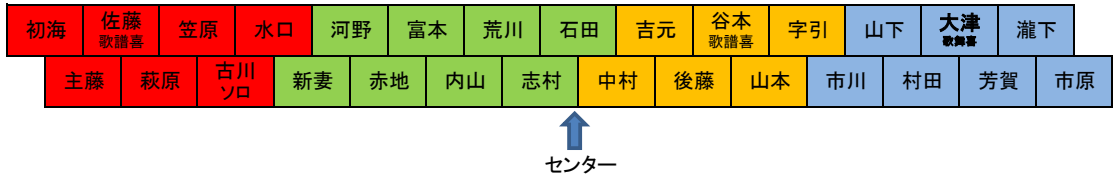

第11回エルデ定期演奏会 各ステージ並び

2015年8月11日
古川

第一ステージ

「雨」

会いたかった

もしもピアノが弾けたなら

第二ステージ J-POP

青い山脈、年下の男の子

スーダラ、夢をあきらめないで

第三ステージ

ふるさとの四季

第四ステージ ミュージカル