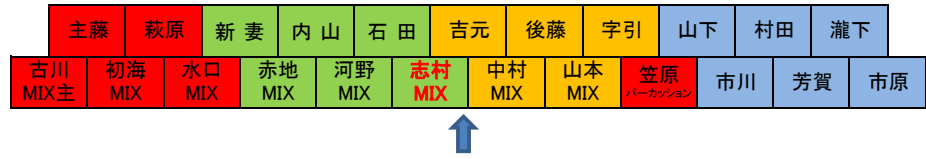

第11回エルデ定期演奏会 各ステージ並び

2015年8月11日
古川

第一ステージ

「雨」

会いたかった

もしもピアノが弾けたなら

第二ステージ J-POP

青い山脈、年下の男の子

スーダラ、夢をあきらめないで

第三ステージ

ふるさとの四季

第四ステージ ミュージカル