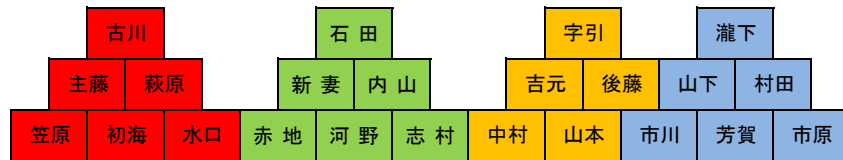

第11回エルデ定期演奏会 各ステージ並び

2015年8月11日
古川

第一ステージ

「雨」

会いたかった

もしもピアノが弾けたなら

第二ステージ J-POP

青い山脈、年下の男の子

スーダラ、夢をあきらめないで

第三ステージ

ふるさとの四季

第四ステージ ミュージカル