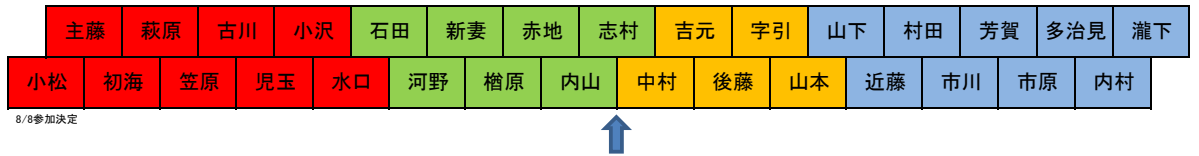

第11回エルデ定期演奏会 各ステージ並び

2015年8月11日
古川

第一ステージ

「雨」

会いたかった

もしもピアノが弾けたなら

第二ステージ J-POP

青い山脈、年下の男の子

スーダラ、夢をあきらめないで

第三ステージ

ふるさとの四季

第四ステージ ミュージカル