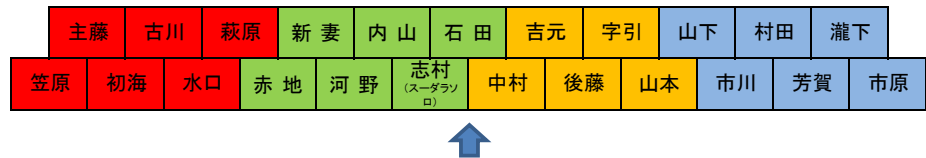

第11回エルデ定期演奏会 各ステージ並び

2015年8月11日
古川

第一ステージ

「雨」

会いたかった

もしもピアノが弾けたなら

第二ステージ J-POP

青い山脈、年下の男の子

スーダラ、夢をあきらめないで

第三ステージ

ふるさとの四季

第四ステージ ミュージカル